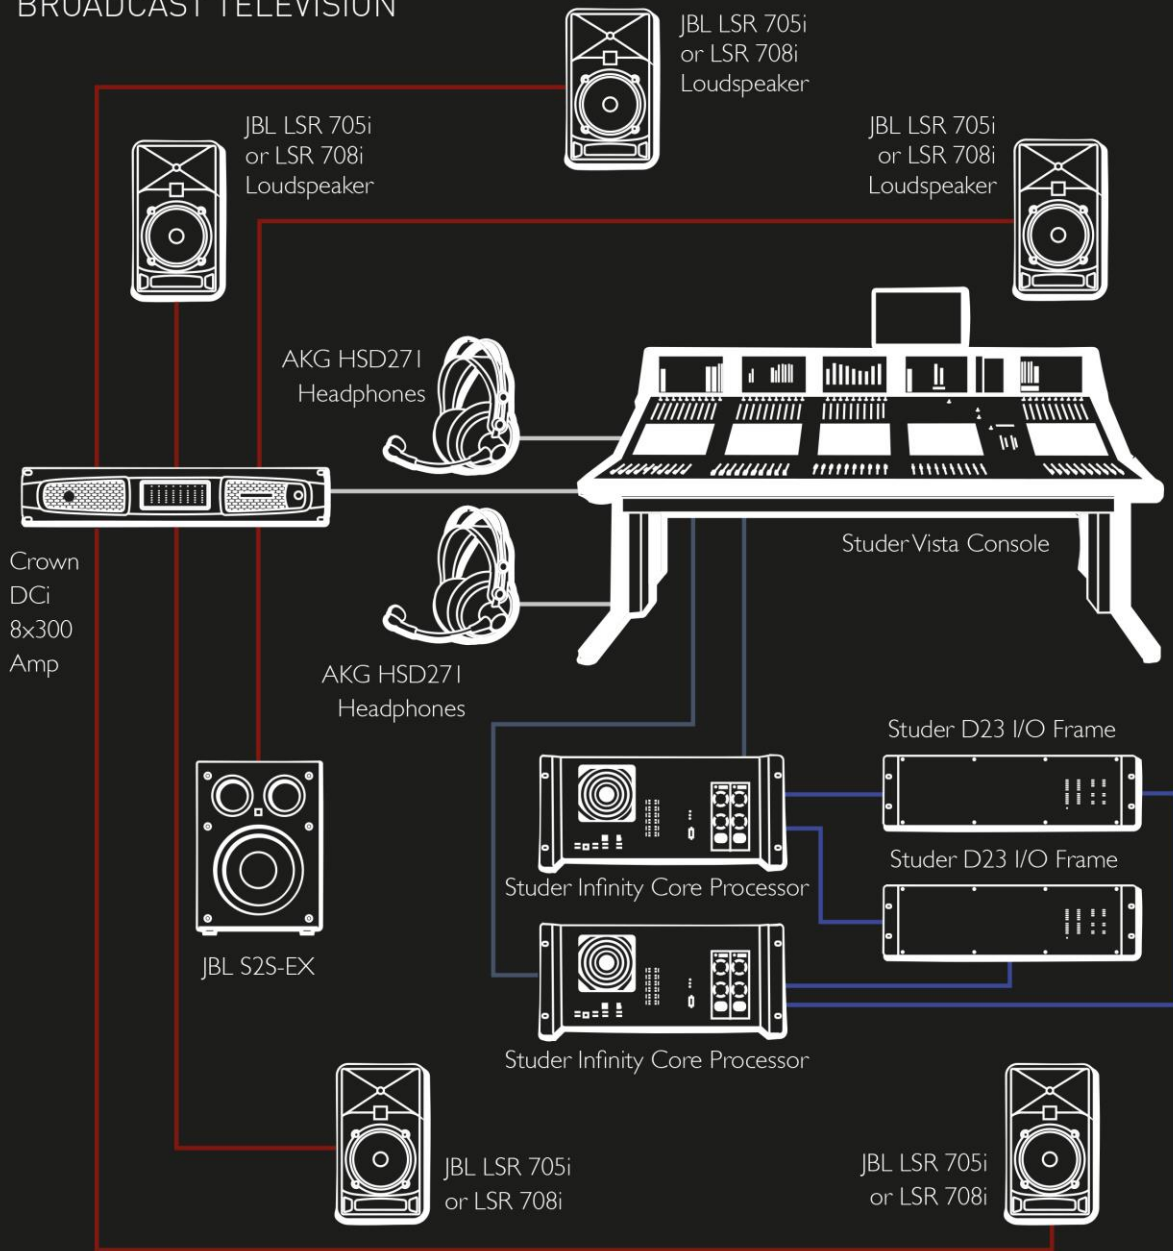

BROADCAST TELEVISION

Speaker Level	Analog	Ethernet	A-Link